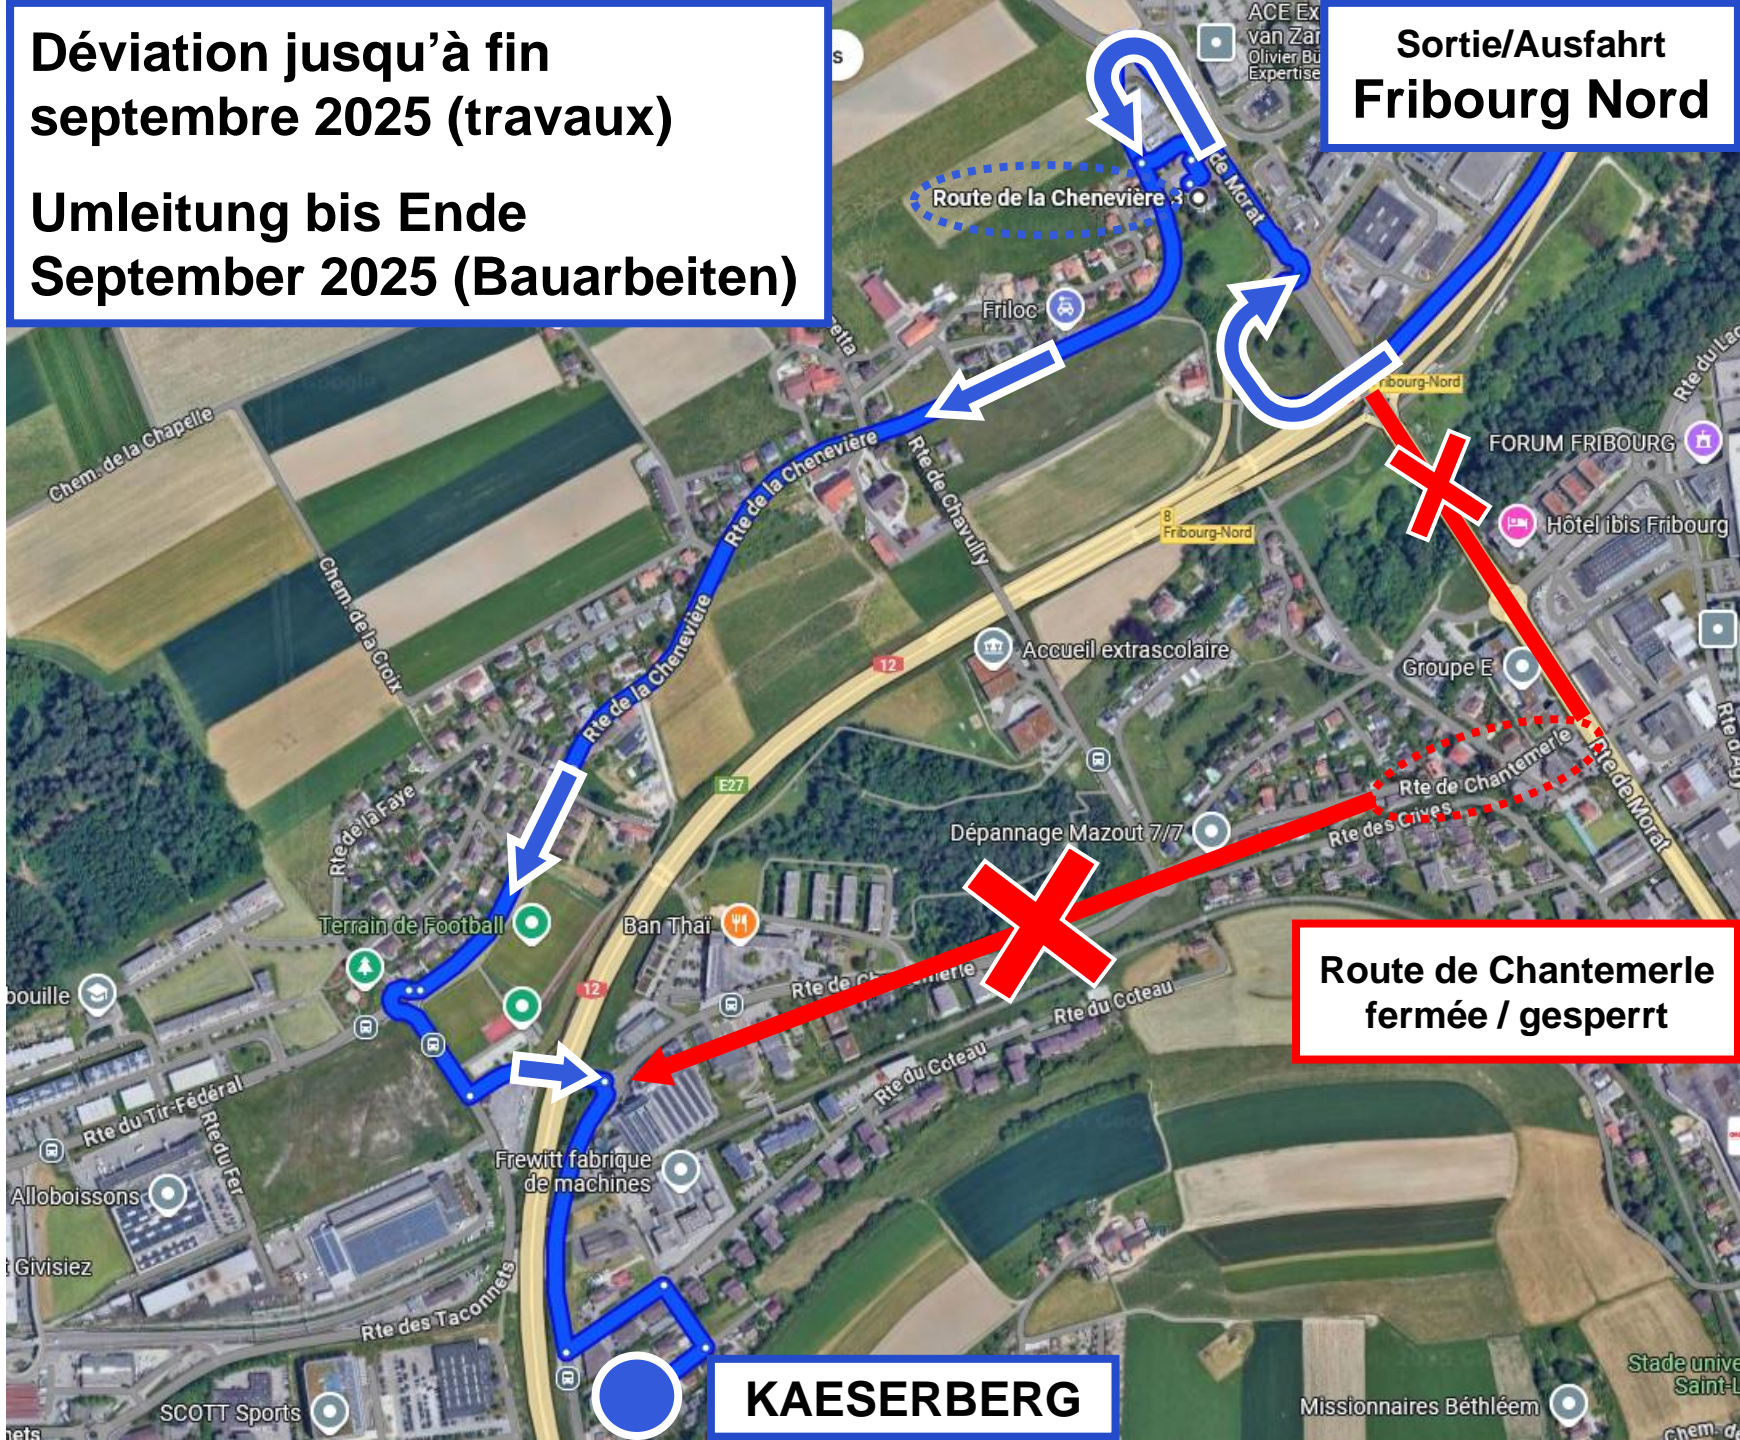

**Déviation jusqu'à fin  
septembre 2025 (travaux)**

**Umleitung bis Ende  
September 2025 (Bauarbeiten)**

**Sortie/Ausfahrt  
Fribourg Nord**

**Route de Chantemerle  
fermée / gesperrt**

**KAESERBERG**